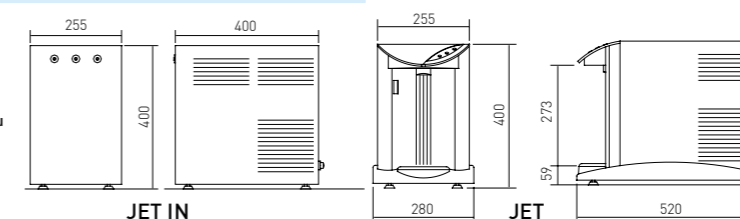

Stolni modeli su dostupni sa patentiranom UV tehnologijom u običnoj i Elektronskoj verziji.
Top counter models are available with patented UV system and also in the Electronic version.

Referentne temperature:
Reference temperatures:
25°C temperatura ambijenta
77°F ambient
20°C temperatura vode na ulazu
68°F water inlet